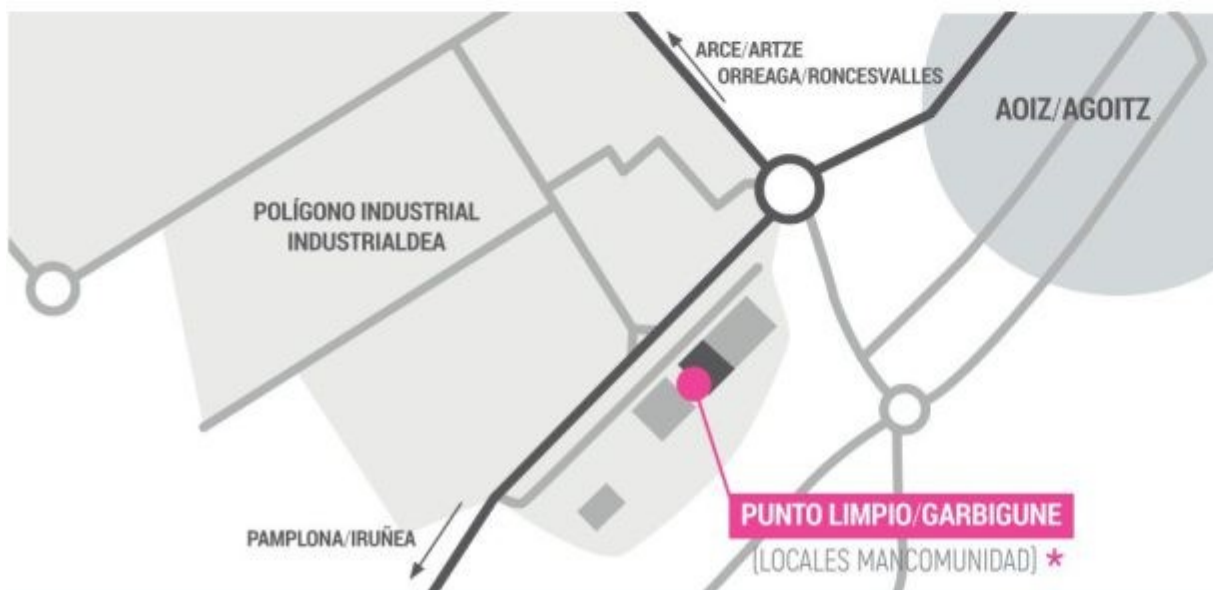

MAYO / MAIATZA

L/A	M/A	X/A	J/O	V/O	S/L	D/I
				1 ○	2	3
4	5	6	7	8	9 ◐	10
11	12	13	14	15	16 ●	17
18	19	20	21	22	23 ◑	24
25	26	27	28	29	30	31 ○

RECOGIDA DEL PUNTO LIMPIO

- Lónguida, Urraúl Alto, Urraúl Bajo
- Izagaondoa, Tabar, Aldunate, Ibargoiti, Unciti
- Arce-Artze, Lizoain-Arriasgoiti
- Aoiz-Agoitz 11:00-13:30 (MERCADO)
- Aoiz-Agoitz (LOCALES MANCOMUNIDAD) *
- Monreal-Elo 11:30-13:30
- Urroz-Urrotz 11:30-13:30

HORARIO DEL PUNTO LIMPIO

(LOCALES MANCOMUNIDAD) *

martes | asteartea

09:00 - 13:00

miércoles | asteazkena

15:00 - 19:00

primer sábado de mes | hileko lehen larunbata

09:00 - 13:00